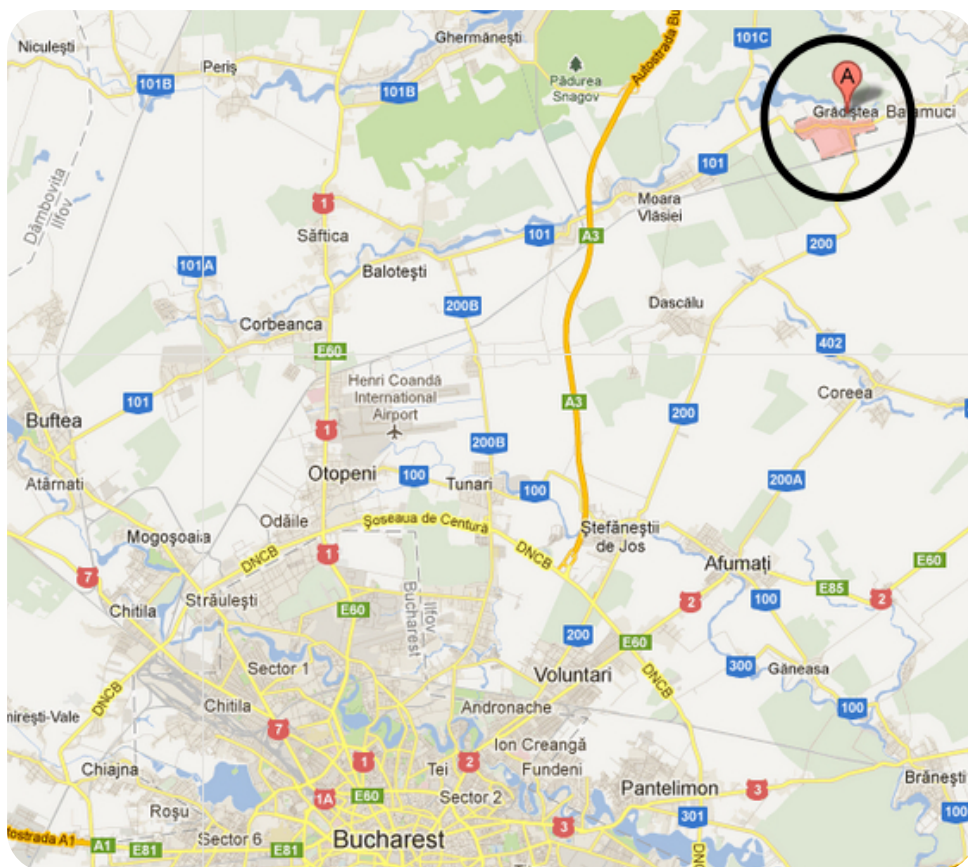

Cum ajunge-ți la Centrul de Recuperare din Grădiștea

Cum se ajunge de la Gara de Nord la Grădiștea (Centrul Teen Challenge)

Din GARĂ (ieșirea către Calea Griviței, partea cu KFC) luați autobuzul 105 până la stația PIAȚA PRESEI. De la PIAȚA PRESEI luați MAXI TAXI numărul 448 până în GRĂDIȘTEA. Biletul se cumpără de la șofer. În Grădiștea rugați șoferul să vă lase ÎN FAȚA PRIMĂRIEI. Treceți prin curtea Primăriei și în spatele acesteia se află localizat Centrul Teen Challenge.

Cum se ajunge de la Obor la Grădiștea (Centrul Teen Challenge)

De la OBOR luați autobuzul 682 până la stația DOAMNA GHICA (a 6-a stație). De acolo luați autobuzul 182 până la stația CARTIER COLENTINA (a 3-a stație). De acolo trebuie să luați MAXI TAXI 415. Stația de maxi taxi se află pe Șos. Fundeni, în spatele AVIONULUI, și chiar în fața farmaciei CLEOFARM. Biletul îl cumpărați de la șofer. Mergeți până în GRĂDIȘTEA și acolo rugați șoferul să vă lase ÎN FAȚA PRIMĂRIEI. Treceți prin curtea Primăriei și în spatele acesteia se află localizat Centrul Teen Challenge.